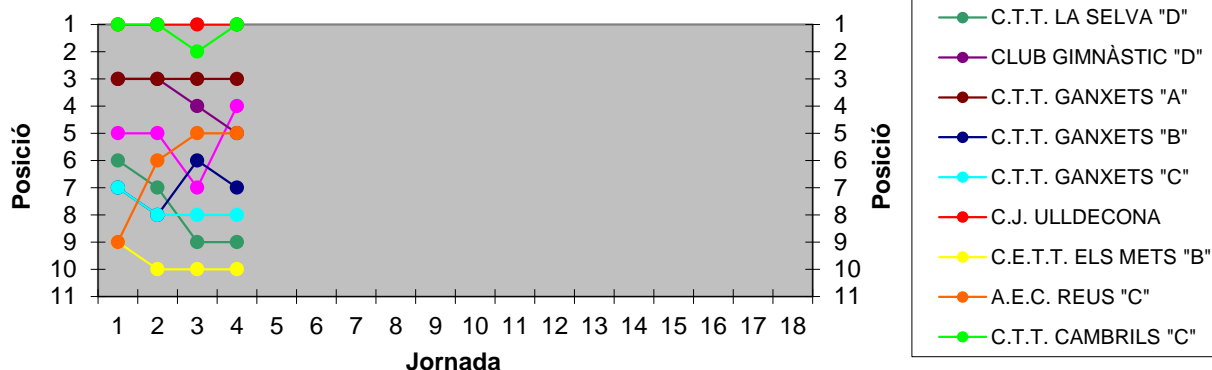

Cr. Compte de Rius 2, Entresol 43003 Tarragona
Tel: 622166333 e-mail: rt@fctt.org

LLIGA PROVINCIAL - TERCERA CATEGORIA - TEMPORADA 2014/15

		JORNADA 7	28/11/2014	13/03/2015	JORNADA 16		
			C.T.T. LA SELVA "D"	C.J. ULLDECONA			
			C.T.T. GANXETS "B"	CLUB GIMNÀSTIC "D"			
			LIRA MANFRED "E"	A.E.C. REUS "C"			
			C.T.T. GANXETS "A"	C.T.T. GANXETS "C"			
			C.T.T. CAMBRILS "C"	C.E.T.T. ELS METS "B"			

		JORNADA 8	12/12/2014	10/04/2015	JORNADA 17		
			CLUB GIMNÀSTIC "D"	C.E.T.T. ELS METS "B"			
			C.T.T. GANXETS "C"	C.T.T. CAMBRILS "C"			
			C.J. ULLDECONA	C.T.T. GANXETS "A"			
			A.E.C. REUS "C"	C.T.T. LA SELVA "D"			
			C.T.T. GANXETS "B"	LIRA MANFRED "E"			

		JORNADA 9	19/12/2014	17/04/2015	JORNADA 18		
			LIRA MANFRED "E"	CLUB GIMNÀSTIC "D"			
			C.T.T. LA SELVA "D"	C.T.T. GANXETS "B"			
			C.T.T. GANXETS "A"	A.E.C. REUS "C"			
			C.T.T. CAMBRILS "C"	C.J. ULLDECONA			
			C.E.T.T. ELS METS "B"	C.T.T. GANXETS "C"			

Dia de joc habitual: DIVENDRES a les 21:00 h (consultar excepcions)
El campió i el 2on pujaran a Segona, el 3er classificat promocionarà
Sistema de joc: Swaythling reduït. Obligatori jugar els 6 individuals

Cl	Equip	J	G	P	NP	PF	PC	Pt
1	C.J. ULLDECONA	4	4	0		21	3	12
1	C.T.T. CAMBRILS "C"	4	4	0		21	3	12
3	C.T.T. GANXETS "A"	4	4	0		19	5	12
4	LIRA MANFRED "E"	4	2	2		11	14	8
5	CLUB GIMNÀSTIC "D"	4	2	2		10	14	8
5	A.E.C. REUS "C"	4	2	2		10	14	8
7	C.T.T. GANXETS "B"	4	1	3		10	14	6
8	C.T.T. GANXETS "C"	4	1	3		9	15	6
9	C.T.T. LA SELVA "D"	4	0	4		6	19	4
10	C.E.T.T. ELS METS "B"	4	0	4		4	20	4

Classificació 3ª Provincial