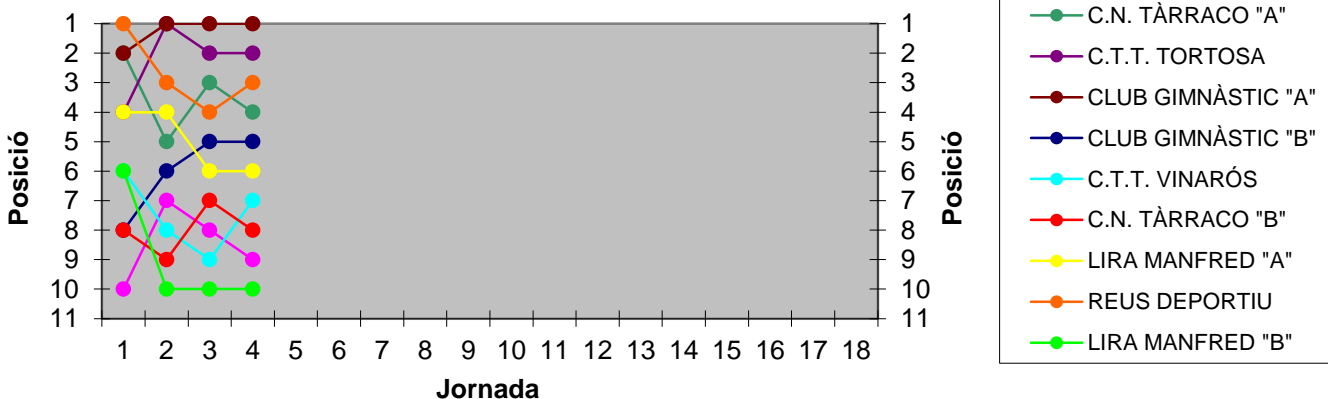

JORNADA 7		28/11/2014	13/03/2015	JORNADA 16	
		C.N. TÀRRACO "A"	C.T.T. VINARÓS		
		REUS DEPORTIU	CLUB GIMNÀSTIC "A"		
		C.N. TÀRRACO "B"	LIRA MANFRED "B"		
		C.T.T. ALMOSTER	CLUB GIMNÀSTIC "B"		
		LIRA MANFRED "A"	C.T.T. TORTOSA		

JORNADA 8		12/12/2014	10/04/2015	JORNADA 17	
		CLUB GIMNÀSTIC "A"	C.T.T. TORTOSA		
		CLUB GIMNÀSTIC "B"	LIRA MANFRED "A"		
		C.T.T. VINARÓS	C.T.T. ALMOSTER		
		LIRA MANFRED "B"	C.N. TÀRRACO "A"		
		REUS DEPORTIU	C.N. TÀRRACO "B"		

JORNADA 9		19/12/2014	17/04/2015	JORNADA 18	
		C.N. TÀRRACO "B"	CLUB GIMNÀSTIC "A"		
		C.N. TÀRRACO "A"	REUS DEPORTIU		
		C.T.T. ALMOSTER	LIRA MANFRED "B"		
		LIRA MANFRED "A"	C.T.T. VINARÓS		
		C.T.T. TORTOSA	CLUB GIMNÀSTIC "B"		

Dia de joc habitual: DIVENDRES a les 21:00 h (consultar excepcions)

Baixarà a 1ª l'últim i el penúltim classificats, el 8é classificat promocionarà

Sistema de joc: Swaythling reduït. Obligatori jugar els 6 individuals

Cl	Equip	J	G	P	NP	PF	PC	Pt
1	CLUB GIMNÀSTIC "A"	4	4	0		21	3	12
2	C.T.T. TORTOSA	4	4	0		19	5	12
3	REUS DEPORTIU	4	3	1		17	8	10
4	C.N. TÀRRACO "A"	4	3	1		16	9	10
5	CLUB GIMNÀSTIC "B"	4	2	2		12	12	8
6	LIRA MANFRED "A"	4	1	3		13	14	6
7	C.T.T. VINARÓS	4	1	3		11	13	6
8	C.N. TÀRRACO "B"	4	1	3		8	17	6
9	C.T.T. ALMOSTER	4	1	3		4	20	6
10	LIRA MANFRED "B"	4	0	4		2	22	4

Classificació Preferent