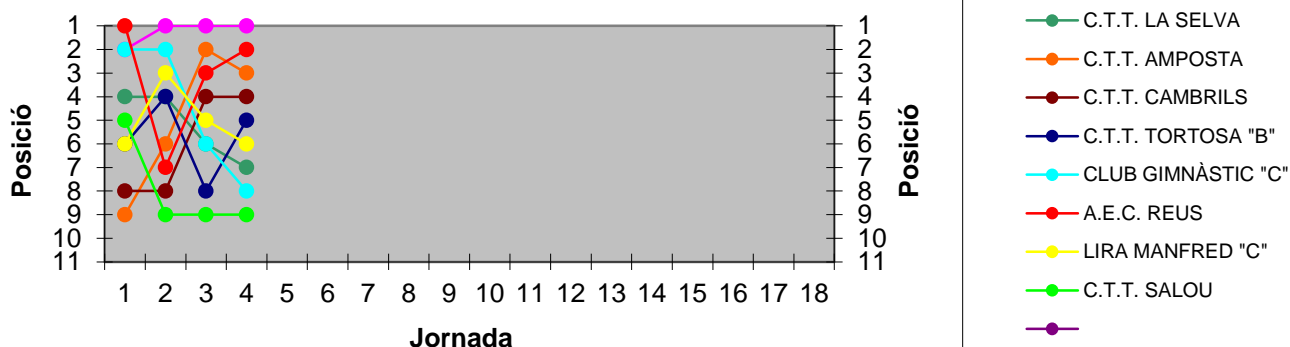

JORNADA 7		28/11/2014	13/03/2015	JORNADA 16	
		C.T.T. LA SELVA	C.T.T. CORNUDELLA		
		*** DESCANSA ***	LIRA MANFRED "C"		
		C.T.T. SALOU	C.T.T. CAMBRILS		
		C.T.T. AMPOSTA	CLUB GIMNÀSTIC "C"		
		A.E.C. REUS	C.T.T. TORTOSA "B"		

JORNADA 8		12/12/2014	10/04/2015	JORNADA 17	
		LIRA MANFRED "C"	C.T.T. TORTOSA "B"		
		CLUB GIMNÀSTIC "C"	A.E.C. REUS		
		C.T.T. CORNUDELLA	C.T.T. AMPOSTA		
		C.T.T. CAMBRILS	C.T.T. LA SELVA		
		*** DESCANSA ***	C.T.T. SALOU		

JORNADA 9		19/12/2014	17/04/2015	JORNADA 18	
		C.T.T. SALOU	LIRA MANFRED "C"		
		C.T.T. LA SELVA	*** DESCANSA ***		
		C.T.T. AMPOSTA	C.T.T. CAMBRILS		
		A.E.C. REUS	C.T.T. CORNUDELLA		
		C.T.T. TORTOSA "B"	CLUB GIMNÀSTIC "C"		

Dia de joc habitual: DIVENDRES a les 21:00 h (consultar excepcions)

El campió i el 2on pujaran a Preferent, el 3er classificat promocionarà

Baixarà a Segona l'últim i el penúltim promocionarà

Sistema de joc: Swaythling reduït. Obligatori jugar els 6 individuals

Cl	Equip	J	G	P	NP	PF	PC	Pt
1	C.T.T. CORNUDELLA	4	3	1		16	10	10
2	A.E.C. REUS	3	3	0		16	2	9
3	C.T.T. AMPOSTA	3	3	0		15	4	9
4	C.T.T. CAMBRILS	4	2	2		14	12	8
5	C.T.T. TORTOSA "B"	3	2	1		10	9	7
6	LIRA MANFRED "C"	4	1	3		10	15	6
7	C.T.T. LA SELVA	4	1	3		7	18	6
8	CLUB GIMNÀSTIC "C"	3	1	2		7	12	5
9	C.T.T. SALOU	4	0	4		6	19	4

Classificació 1ª Provincial