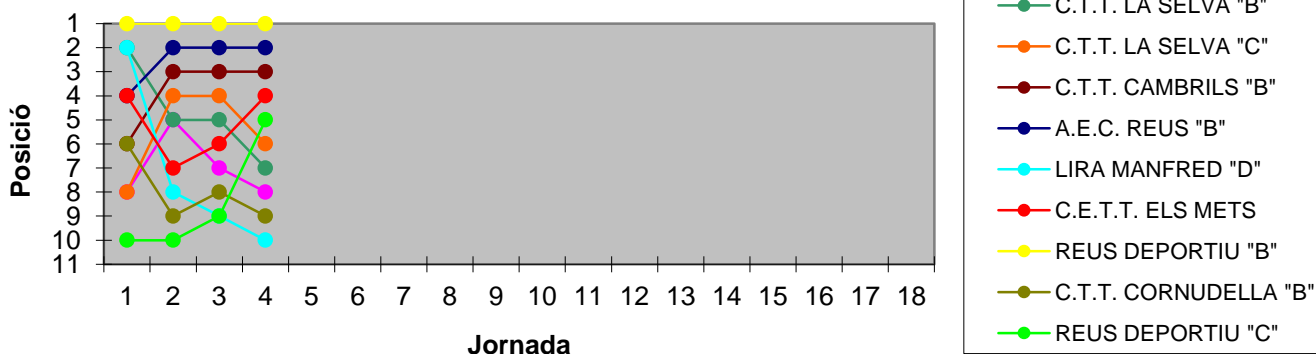

JORNADA 7		28/11/2014	13/03/2015	JORNADA 16	
		C.T.T. AMPOSTA "B"	C.T.T. CORNUDELLA "B"		
		REUS DEPORTIU "C"	C.T.T. LA SELVA "B"		
		LIRA MANFRED "D"	A.E.C. REUS "B"		
		REUS DEPORTIU "B"	C.T.T. LA SELVA "C"		
		C.T.T. CAMBRILS "B"	C.E.T.T. ELS METS		

JORNADA 8		12/12/2014	10/04/2015	JORNADA 17	
		C.T.T. LA SELVA "B"	C.E.T.T. ELS METS		
		C.T.T. LA SELVA "C"	C.T.T. CAMBRILS "B"		
		C.T.T. CORNUDELLA "B"	REUS DEPORTIU "B"		
		A.E.C. REUS "B"	C.T.T. AMPOSTA "B"		
		REUS DEPORTIU "C"	LIRA MANFRED "D"		

JORNADA 9		19/12/2015	17/04/2015	JORNADA 18	
		LIRA MANFRED "D"	C.T.T. LA SELVA "B"		
		C.T.T. AMPOSTA "B"	REUS DEPORTIU "C"		
		REUS DEPORTIU "B"	A.E.C. REUS "B"		
		C.T.T. CAMBRILS "B"	C.T.T. CORNUDELLA "B"		
		C.E.T.T. ELS METS	C.T.T. LA SELVA "C"		

Dia de joc habitual: DIVENDRES a les 21:00 h (consultar excepcions)
El campió i el 2on pujaran a Primera, el 3er classificat promocionarà
Baixarà a 3ª l'últim i el penúltim classificats, el 8é classificat promocionarà
Sistema de joc: Swaythling reduït. Obligatori jugar els 6 individuals

Cl	Equip	J	G	P	NP	PF	PC	Pt
1	REUS DEPORTIU "B"	4	4	0		22	2	12
2	A.E.C. REUS "B"	4	4	0		18	7	12
3	C.T.T. CAMBRILS "B"	4	3	1		20	5	10
4	C.E.T.T. ELS METS	4	2	2		12	14	8
5	REUS DEPORTIU "C"	4	2	2		8	16	8
6	C.T.T. LA SELVA "C"	4	1	3		11	13	6
7	C.T.T. LA SELVA "B"	4	1	3		9	15	6
8	C.T.T. AMPOSTA "B"	4	1	3		8	16	6
9	C.T.T. CORNUDELLA "B"	4	1	3		8	17	6
10	LIRA MANFRED "D"	4	1	3		7	18	6

Classificació 2ª Provincial