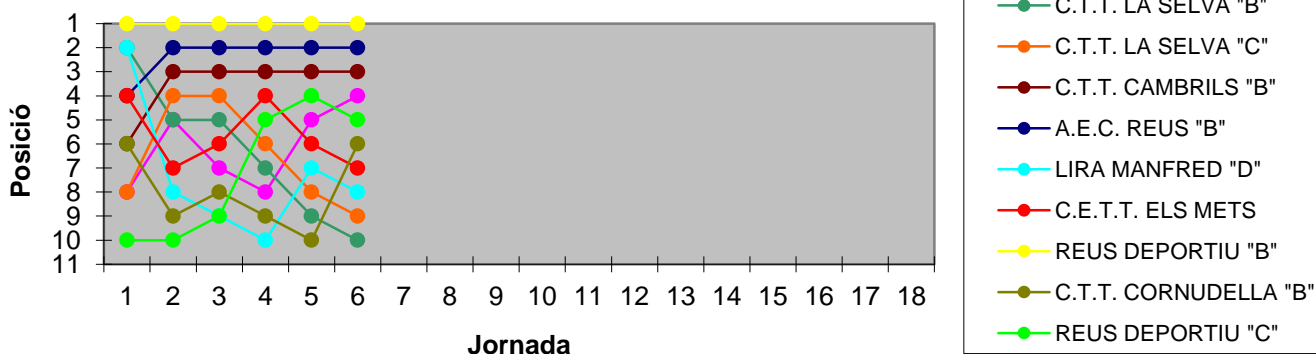

JORNADA 7		28/11/2014	13/03/2015	JORNADA 16	
		C.T.T. AMPOSTA "B"	C.T.T. CORNUDELLA "B"		
		REUS DEPORTIU "C"	C.T.T. LA SELVA "B"		
		LIRA MANFRED "D"	A.E.C. REUS "B"		
		REUS DEPORTIU "B"	C.T.T. LA SELVA "C"		
		C.T.T. CAMBRILS "B"	C.E.T.T. ELS METS		

JORNADA 8		12/12/2014	10/04/2015	JORNADA 17	
		C.T.T. LA SELVA "B"	C.E.T.T. ELS METS		
		C.T.T. LA SELVA "C"	C.T.T. CAMBRILS "B"		
		C.T.T. CORNUDELLA "B"	REUS DEPORTIU "B"		
		A.E.C. REUS "B"	C.T.T. AMPOSTA "B"		
		REUS DEPORTIU "C"	LIRA MANFRED "D"		

JORNADA 9		19/12/2015	17/04/2015	JORNADA 18	
		LIRA MANFRED "D"	C.T.T. LA SELVA "B"		
		C.T.T. AMPOSTA "B"	REUS DEPORTIU "C"		
		REUS DEPORTIU "B"	A.E.C. REUS "B"		
		C.T.T. CAMBRILS "B"	C.T.T. CORNUDELLA "B"		
		C.E.T.T. ELS METS	C.T.T. LA SELVA "C"		

Dia de joc habitual: DIVENDRES a les 21:00 h (consultar excepcions)
El campió i el 2on pujaran a Primera, el 3er classificat promocionarà
Baixarà a 3ª l'últim i el penúltim classificats, el 8é classificat promocionarà
Sistema de joc: Swaythling reduït. Obligatori jugar els 6 individuals

Cl	Equip	J	G	P	NP	PF	PC	Pt
1	REUS DEPORTIU "B"	6	6	0		31	5	18
2	A.E.C. REUS "B"	6	6	0		28	9	18
3	C.T.T. CAMBRILS "B"	6	4	2		27	10	14
4	C.T.T. AMPOSTA "B"	6	3	3		18	18	12
5	REUS DEPORTIU "C"	6	3	3		15	21	12
6	C.T.T. CORNUDELLA "B"	6	2	4		14	23	10
7	C.E.T.T. ELS METS	6	2	4		14	24	10
8	LIRA MANFRED "D"	6	2	4		13	24	10
9	C.T.T. LA SELVA "C"	6	1	5		13	23	8
10	C.T.T. LA SELVA "B"	6	1	5		10	26	8

Classificació 2ª Provincial