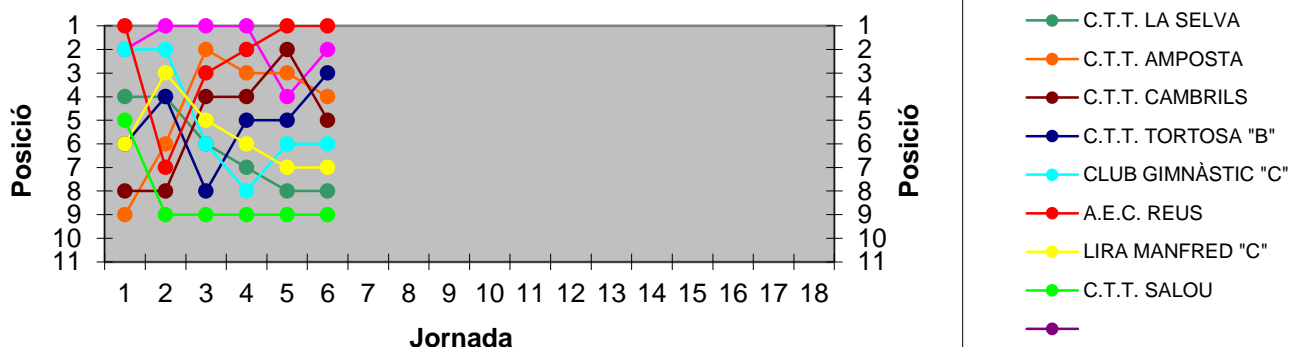

JORNADA 7		28/11/2014	13/03/2015	JORNADA 16	
		C.T.T. LA SELVA	C.T.T. CORNUDELLA		
		*** DESCANSA ***	LIRA MANFRED "C"		
		C.T.T. SALOU	C.T.T. CAMBRILS		
		C.T.T. AMPOSTA	CLUB GIMNÀSTIC "C"		
		A.E.C. REUS	C.T.T. TORTOSA "B"		

JORNADA 8		12/12/2014	10/04/2015	JORNADA 17	
		LIRA MANFRED "C"	C.T.T. TORTOSA "B"		
		CLUB GIMNÀSTIC "C"	A.E.C. REUS		
		C.T.T. CORNUDELLA	C.T.T. AMPOSTA		
		C.T.T. CAMBRILS	C.T.T. LA SELVA		
		*** DESCANSA ***	C.T.T. SALOU		

JORNADA 9		19/12/2014	17/04/2015	JORNADA 18	
		C.T.T. SALOU	LIRA MANFRED "C"		
		C.T.T. LA SELVA	*** DESCANSA ***		
		C.T.T. AMPOSTA	C.T.T. CAMBRILS		
		A.E.C. REUS	C.T.T. CORNUDELLA		
		C.T.T. TORTOSA "B"	CLUB GIMNÀSTIC "C"		

Dia de joc habitual: DIVENDRES a les 21:00 h (consultar excepcions)
El campió i el 2on pujaran a Preferent, el 3er classificat promocionarà
Baixarà a Segona l'últim i el penúltim promocionarà
Sistema de joc: Swaythling reduït. Obligatori jugar els 6 individuals

Cl	Equip	J	G	P	NP	PF	PC	Pt
1	A.E.C. REUS	5	5	0		24	8	15
2	C.T.T. CORNUDELLA	5	4	1		22	10	13
3	C.T.T. TORTOSA "B"	5	4	1		18	13	13
4	C.T.T. AMPOSTA	5	3	2		20	12	11
5	C.T.T. CAMBRILS	5	3	2		19	13	11
6	CLUB GIMNÀSTIC "C"	5	3	2		18	13	11
7	LIRA MANFRED "C"	6	1	5		14	24	8
8	C.T.T. LA SELVA	6	1	5		10	27	8
9	C.T.T. SALOU	6	0	6		6	31	6

Classificació 1ª Provincial