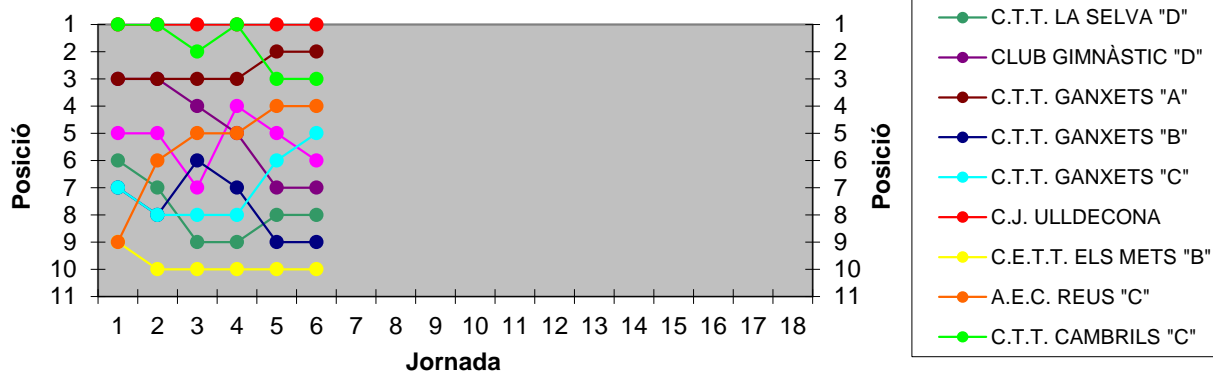

Cr. Compte de Rius 2, Entresol 43003 Tarragona
Tel: 622166333 e-mail: rt@fctt.org

LLIGA PROVINCIAL - TERCERA CATEGORIA - TEMPORADA 2014/15

	JORNADA 7	28/11/2014	13/03/2015	JORNADA 16	
		C.T.T. LA SELVA "D"	C.J. ULLDECONA		
		C.T.T. GANXETS "B"	CLUB GIMNÀSTIC "D"		
		LIRA MANFRED "E"	A.E.C. REUS "C"		
		C.T.T. GANXETS "A"	C.T.T. GANXETS "C"		
		C.T.T. CAMBRILS "C"	C.E.T.T. ELS METS "B"		

	JORNADA 8	12/12/2014	10/04/2015	JORNADA 17	
		CLUB GIMNÀSTIC "D"	C.E.T.T. ELS METS "B"		
		C.T.T. GANXETS "C"	C.T.T. CAMBRILS "C"		
		C.J. ULLDECONA	C.T.T. GANXETS "A"		
		A.E.C. REUS "C"	C.T.T. LA SELVA "D"		
		C.T.T. GANXETS "B"	LIRA MANFRED "E"		

	JORNADA 9	19/12/2014	17/04/2015	JORNADA 18	
		LIRA MANFRED "E"	CLUB GIMNÀSTIC "D"		
		C.T.T. LA SELVA "D"	C.T.T. GANXETS "B"		
		C.T.T. GANXETS "A"	A.E.C. REUS "C"		
		C.T.T. CAMBRILS "C"	C.J. ULLDECONA		
		C.E.T.T. ELS METS "B"	C.T.T. GANXETS "C"		

Dia de joc habitual: DIVENDRES a les 21:00 h (consultar excepcions)

**El campió i el 2on pujaran a Segona, el 3er classificat promocionarà
Sistema de joc: Swaythling reduït. Obligatori jugar els 6 individuals**

Cl	Equip	J	G	P	NP	PF	PC	Pt
1	C.J. ULLDECONA	6	6	0		32	4	18
2	C.T.T. GANXETS "A"	6	6	0		27	9	18
3	C.T.T. CAMBRILS "C"	6	5	1		28	8	16
4	A.E.C. REUS "C"	6	4	2		18	19	14
5	C.T.T. GANXETS "C"	6	3	3		17	21	12
6	LIRA MANFRED "E"	6	2	4		15	23	10
7	CLUB GIMNÀSTIC "D"	6	2	4		13	23	10
8	C.T.T. LA SELVA "D"	6	1	5		14	24	8
9	C.T.T. GANXETS "B"	6	1	5		13	24	8
10	C.E.T.T. ELS METS "B"	6	0	6		7	29	6

Classificació 3ª Provincial