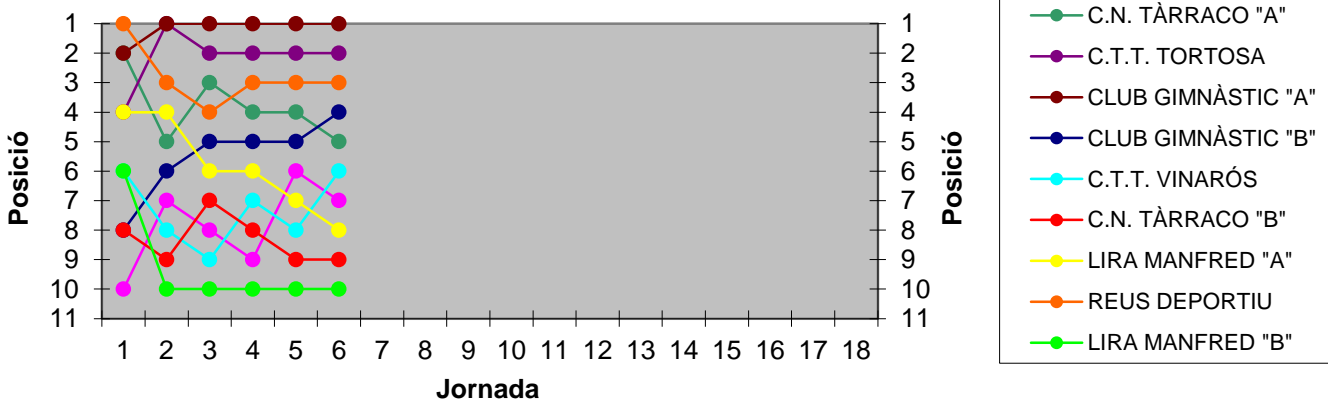

JORNADA 7		28/11/2014	13/03/2015	JORNADA 16	
		C.N. TÀRRACO "A"	C.T.T. VINARÓS		
		REUS DEPORTIU	CLUB GIMNÀSTIC "A"		
		C.N. TÀRRACO "B"	LIRA MANFRED "B"		
		C.T.T. ALMOSTER	CLUB GIMNÀSTIC "B"		
		LIRA MANFRED "A"	C.T.T. TORTOSA		

JORNADA 8		12/12/2014	10/04/2015	JORNADA 17	
		CLUB GIMNÀSTIC "A"	C.T.T. TORTOSA		
		CLUB GIMNÀSTIC "B"	LIRA MANFRED "A"		
		C.T.T. VINARÓS	C.T.T. ALMOSTER		
		LIRA MANFRED "B"	C.N. TÀRRACO "A"		
		REUS DEPORTIU	C.N. TÀRRACO "B"		

JORNADA 9		19/12/2014	17/04/2015	JORNADA 18	
		C.N. TÀRRACO "B"	CLUB GIMNÀSTIC "A"		
		C.N. TÀRRACO "A"	REUS DEPORTIU		
		C.T.T. ALMOSTER	LIRA MANFRED "B"		
		LIRA MANFRED "A"	C.T.T. VINARÓS		
		C.T.T. TORTOSA	CLUB GIMNÀSTIC "B"		

Dia de joc habitual: DIVENDRES a les 21:00 h (consultar excepcions)

Baixarà a 1ª l'ultim i el penúltim classificats, el 8é classificat promocionarà

Sistema de joc: Swaythling reduït. Obligatori jugar els 6 individuals

Cl	Equip	J	G	P	NP	PF	PC	Pt
1	CLUB GIMNÀSTIC "A"	6	6	0		33	3	18
2	C.T.T. TORTOSA	6	6	0		30	6	18
3	REUS DEPORTIU	6	5	1		29	8	16
4	CLUB GIMNÀSTIC "B"	6	4	2		22	15	14
5	C.N. TÀRRACO "A"	6	3	3		17	20	12
6	C.T.T. VINARÓS	6	2	4		15	21	10
7	C.T.T. ALMOSTER	6	2	4		8	29	10
8	LIRA MANFRED "A"	6	1	5		16	24	8
9	C.N. TÀRRACO "B"	6	1	5		13	25	8
10	LIRA MANFRED "B"	6	0	6		2	34	6

Classificació Preferent