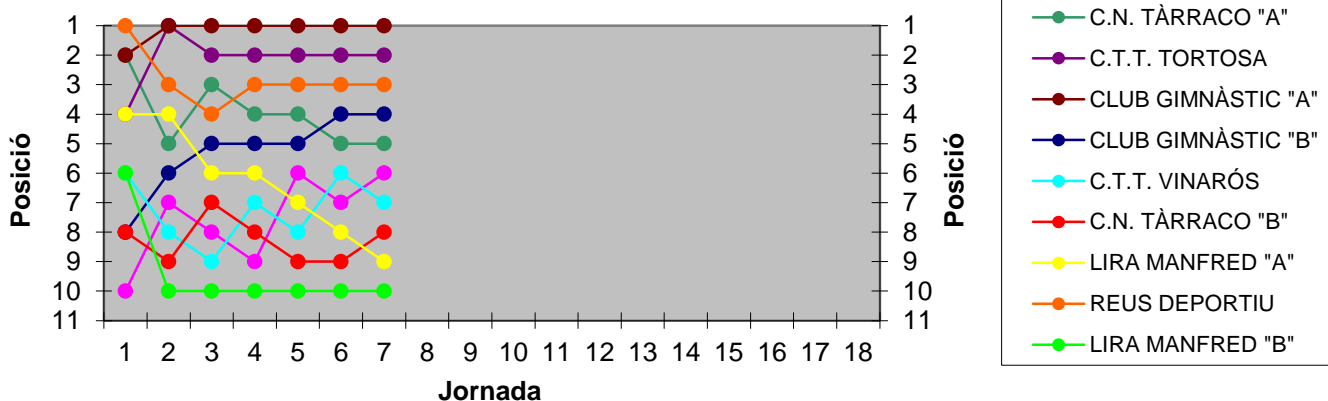

JORNADA 7		28/11/2014	13/03/2015	JORNADA 16	
4	2	C.N. TÀRRACO "A"	C.T.T. VINARÓS		
2	4	REUS DEPORTIU	CLUB GIMNÀSTIC "A"		
4	3	C.N. TÀRRACO "B"	LIRA MANFRED "B"		
4	3	C.T.T. ALMOSTER	CLUB GIMNÀSTIC "B"		
1	5	LIRA MANFRED "A"	C.T.T. TORTOSA		

JORNADA 8		12/12/2014	10/04/2015	JORNADA 17	
		CLUB GIMNÀSTIC "A"	C.T.T. TORTOSA		
		CLUB GIMNÀSTIC "B"	LIRA MANFRED "A"		
		C.T.T. VINARÓS	C.T.T. ALMOSTER		
		LIRA MANFRED "B"	C.N. TÀRRACO "A"		
		REUS DEPORTIU	C.N. TÀRRACO "B"		

JORNADA 9		19/12/2014	17/04/2015	JORNADA 18	
		C.N. TÀRRACO "B"	CLUB GIMNÀSTIC "A"		
		C.N. TÀRRACO "A"	REUS DEPORTIU		
		C.T.T. ALMOSTER	LIRA MANFRED "B"		
		LIRA MANFRED "A"	C.T.T. VINARÓS		
		C.T.T. TORTOSA	CLUB GIMNÀSTIC "B"		

Dia de joc habitual: DIVENDRES a les 21:00 h (consultar excepcions)

Baixarà a 1ª l'últim i el penúltim classificats, el 8é classificat promocionarà

Sistema de joc: Swaythling reduït. Obligatori jugar els 6 individuals

Cl	Equip	J	G	P	NP	PF	PC	Pt
1	CLUB GIMNÀSTIC "A"	7	7	0		37	5	21
2	C.T.T. TORTOSA	7	7	0		35	7	21
3	REUS DEPORTIU	7	5	2		31	12	17
4	CLUB GIMNÀSTIC "B"	7	4	3		25	19	15
5	C.N. TÀRRACO "A"	7	4	3		21	22	15
6	C.T.T. ALMOSTER	7	3	4		12	32	13
7	C.T.T. VINARÓS	7	2	5		17	25	11
8	C.N. TÀRRACO "B"	7	2	5		17	28	11
9	LIRA MANFRED "A"	7	1	6		17	29	9
10	LIRA MANFRED "B"	7	0	7		5	38	7

Classificació Preferent