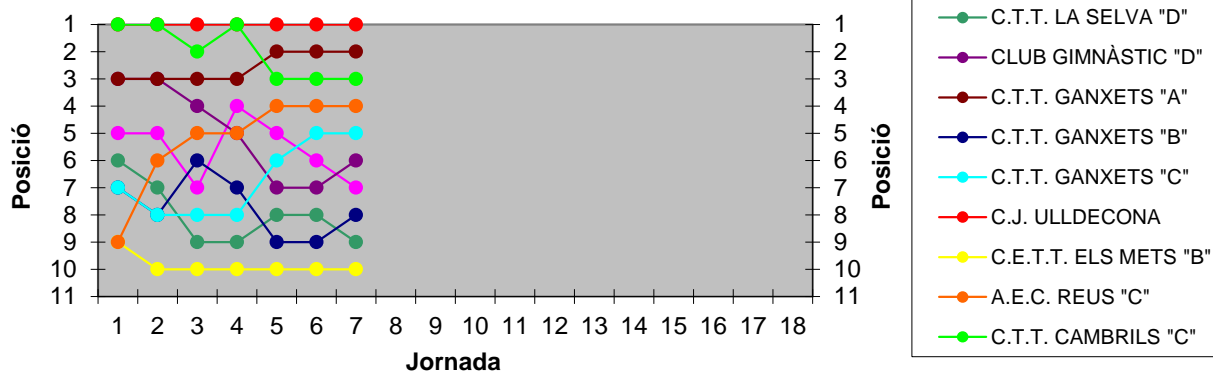

Cr. Compte de Rius 2, Entresol 43003 Tarragona
Tel: 622166333 e-mail: rt@fctt.org

LLIGA PROVINCIAL - TERCERA CATEGORIA - TEMPORADA 2014/15

JORNADA 7		28/11/2014	13/03/2015	JORNADA 16	
0	6	C.T.T. LA SELVA "D"	C.J. ULLDECONA		
2	4	C.T.T. GANXETS "B"	CLUB GIMNÀSTIC "D"		
2	4	LIRA MANFRED "E"	A.E.C. REUS "C"		
4	2	C.T.T. GANXETS "A"	C.T.T. GANXETS "C"		
5	1	C.T.T. CAMBRILS "C"	C.E.T.T. ELS METS "B"		

JORNADA 8		12/12/2014	10/04/2015	JORNADA 17	
		CLUB GIMNÀSTIC "D"	C.E.T.T. ELS METS "B"		
		C.T.T. GANXETS "C"	C.T.T. CAMBRILS "C"		
		C.J. ULLDECONA	C.T.T. GANXETS "A"		
		A.E.C. REUS "C"	C.T.T. LA SELVA "D"		
		C.T.T. GANXETS "B"	LIRA MANFRED "E"		

JORNADA 9		19/12/2014	17/04/2015	JORNADA 18	
		LIRA MANFRED "E"	CLUB GIMNÀSTIC "D"		
		C.T.T. LA SELVA "D"	C.T.T. GANXETS "B"		
		C.T.T. GANXETS "A"	A.E.C. REUS "C"		
		C.T.T. CAMBRILS "C"	C.J. ULLDECONA		
		C.E.T.T. ELS METS "B"	C.T.T. GANXETS "C"		

Dia de joc habitual: DIVENDRES a les 21:00 h (consultar excepcions)

**El campió i el 2on pujaran a Segona, el 3er classificat promocionarà
Sistema de joc: Swaythling reduït. Obligatori jugar els 6 individuals**

Cl	Equip	J	G	P	NP	PF	PC	Pt
1	C.J. ULLDECONA	7	7	0		38	4	21
2	C.T.T. GANXETS "A"	7	7	0		31	11	21
3	C.T.T. CAMBRILS "C"	7	6	1		33	9	19
4	A.E.C. REUS "C"	7	5	2		22	21	17
5	C.T.T. GANXETS "C"	7	3	4		19	25	13
6	CLUB GIMNÀSTIC "D"	7	3	4		17	25	13
7	LIRA MANFRED "E"	7	2	5		17	27	11
8	C.T.T. GANXETS "B"	7	1	6		15	28	9
9	C.T.T. LA SELVA "D"	7	1	6		14	30	9
10	C.E.T.T. ELS METS "B"	7	0	7		8	34	7

Classificació 3ª Provincial