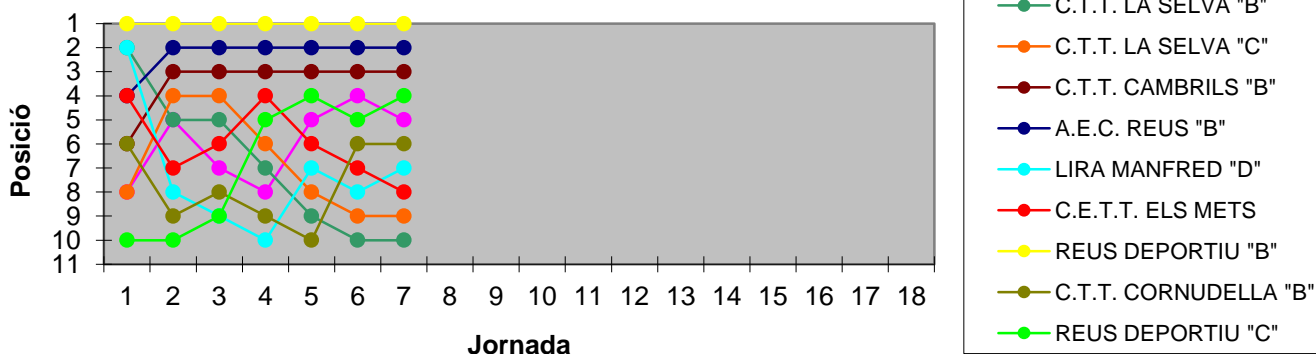

JORNADA 7		28/11/2014	13/03/2015	JORNADA 16	
1	5	C.T.T. AMPOSTA "B"	C.T.T. CORNUDELLA "B"		
5	1	REUS DEPORTIU "C"	C.T.T. LA SELVA "B"		
2	4	LIRA MANFRED "D"	A.E.C. REUS "B"		
5	1	REUS DEPORTIU "B"	C.T.T. LA SELVA "C"		
5	1	C.T.T. CAMBRILS "B"	C.E.T.T. ELS METS		

JORNADA 8		12/12/2014	10/04/2015	JORNADA 17	
		C.T.T. LA SELVA "B"	C.E.T.T. ELS METS		
		C.T.T. LA SELVA "C"	C.T.T. CAMBRILS "B"		
		C.T.T. CORNUDELLA "B"	REUS DEPORTIU "B"		
		A.E.C. REUS "B"	C.T.T. AMPOSTA "B"		
		REUS DEPORTIU "C"	LIRA MANFRED "D"		

JORNADA 9		19/12/2015	17/04/2015	JORNADA 18	
		LIRA MANFRED "D"	C.T.T. LA SELVA "B"		
		C.T.T. AMPOSTA "B"	REUS DEPORTIU "C"		
		REUS DEPORTIU "B"	A.E.C. REUS "B"		
		C.T.T. CAMBRILS "B"	C.T.T. CORNUDELLA "B"		
		C.E.T.T. ELS METS	C.T.T. LA SELVA "C"		

Dia de joc habitual: DIVENDRES a les 21:00 h (consultar excepcions)
El campió i el 2on pujaran a Primera, el 3er classificat promocionarà
Baixarà a 3ª l'últim i el penúltim classificats, el 8é classificat promocionarà
Sistema de joc: Swaythling reduït. Obligatori jugar els 6 individuals

Cl	Equip	J	G	P	NP	PF	PC	Pt
1	REUS DEPORTIU "B"	7	7	0		36	6	21
2	A.E.C. REUS "B"	7	7	0		32	11	21
3	C.T.T. CAMBRILS "B"	7	5	2		32	11	17
4	REUS DEPORTIU "C"	7	4	3		20	22	15
5	C.T.T. AMPOSTA "B"	7	3	4		19	23	13
6	C.T.T. CORNUDELLA "B"	7	3	4		19	24	13
7	LIRA MANFRED "D"	7	2	5		15	28	11
8	C.E.T.T. ELS METS	7	2	5		15	29	11
9	C.T.T. LA SELVA "C"	7	1	6		14	28	9
10	C.T.T. LA SELVA "B"	7	1	6		11	31	9

Classificació 2ª Provincial