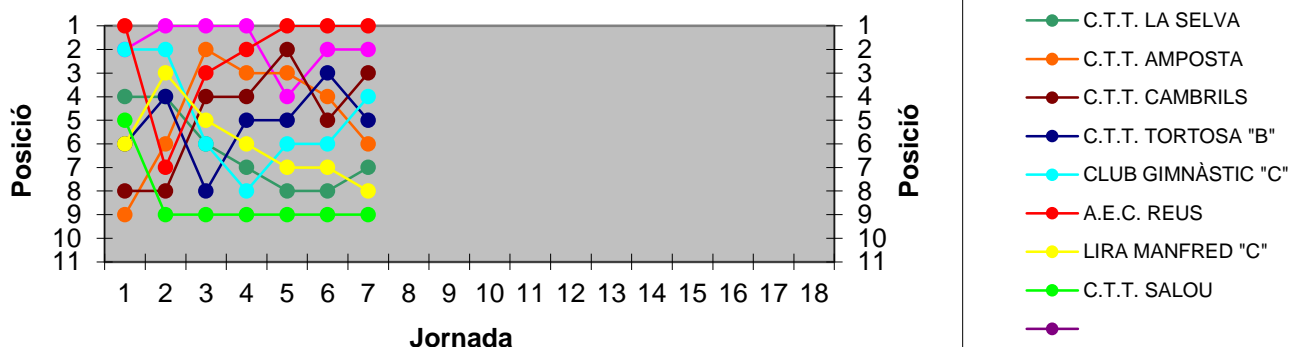

JORNADA 7		28/11/2014	13/03/2015	JORNADA 16	
1	5	C.T.T. LA SELVA	C.T.T. CORNUDELLA		
		*** DESCANSA ***	LIRA MANFRED "C"		
1	5	C.T.T. SALOU	C.T.T. CAMBRILS		
1	5	C.T.T. AMPOSTA	CLUB GIMNÀSTIC "C"		
6	0	A.E.C. REUS	C.T.T. TORTOSA "B"		

JORNADA 8		12/12/2014	10/04/2015	JORNADA 17	
		LIRA MANFRED "C"	C.T.T. TORTOSA "B"		
		CLUB GIMNÀSTIC "C"	A.E.C. REUS		
		C.T.T. CORNUDELLA	C.T.T. AMPOSTA		
		C.T.T. CAMBRILS	C.T.T. LA SELVA		
		*** DESCANSA ***	C.T.T. SALOU		

JORNADA 9		19/12/2014	17/04/2015	JORNADA 18	
		C.T.T. SALOU	LIRA MANFRED "C"		
		C.T.T. LA SELVA	*** DESCANSA ***		
		C.T.T. AMPOSTA	C.T.T. CAMBRILS		
		A.E.C. REUS	C.T.T. CORNUDELLA		
		C.T.T. TORTOSA "B"	CLUB GIMNÀSTIC "C"		

Dia de joc habitual: DIVENDRES a les 21:00 h (consultar excepcions)

El campió i el 2on pujaran a Preferent, el 3er classificat promocionarà

Baixarà a Segona l'últim i el penúltim promocionarà

Sistema de joc: Swaythling reduït. Obligatori jugar els 6 individuals

Cl	Equip	J	G	P	NP	PF	PC	Pt
1	A.E.C. REUS	6	6	0		30	8	18
2	C.T.T. CORNUDELLA	6	5	1		27	11	16
3	C.T.T. CAMBRILS	6	4	2		24	14	14
4	CLUB GIMNÀSTIC "C"	6	4	2		23	14	14
5	C.T.T. TORTOSA "B"	6	4	2		18	19	14
6	C.T.T. AMPOSTA	6	3	3		21	17	12
7	C.T.T. LA SELVA	7	1	6		11	32	9
8	LIRA MANFRED "C"	6	1	5		14	24	8
9	C.T.T. SALOU	7	0	7		7	36	7

Classificació 1ª Provincial